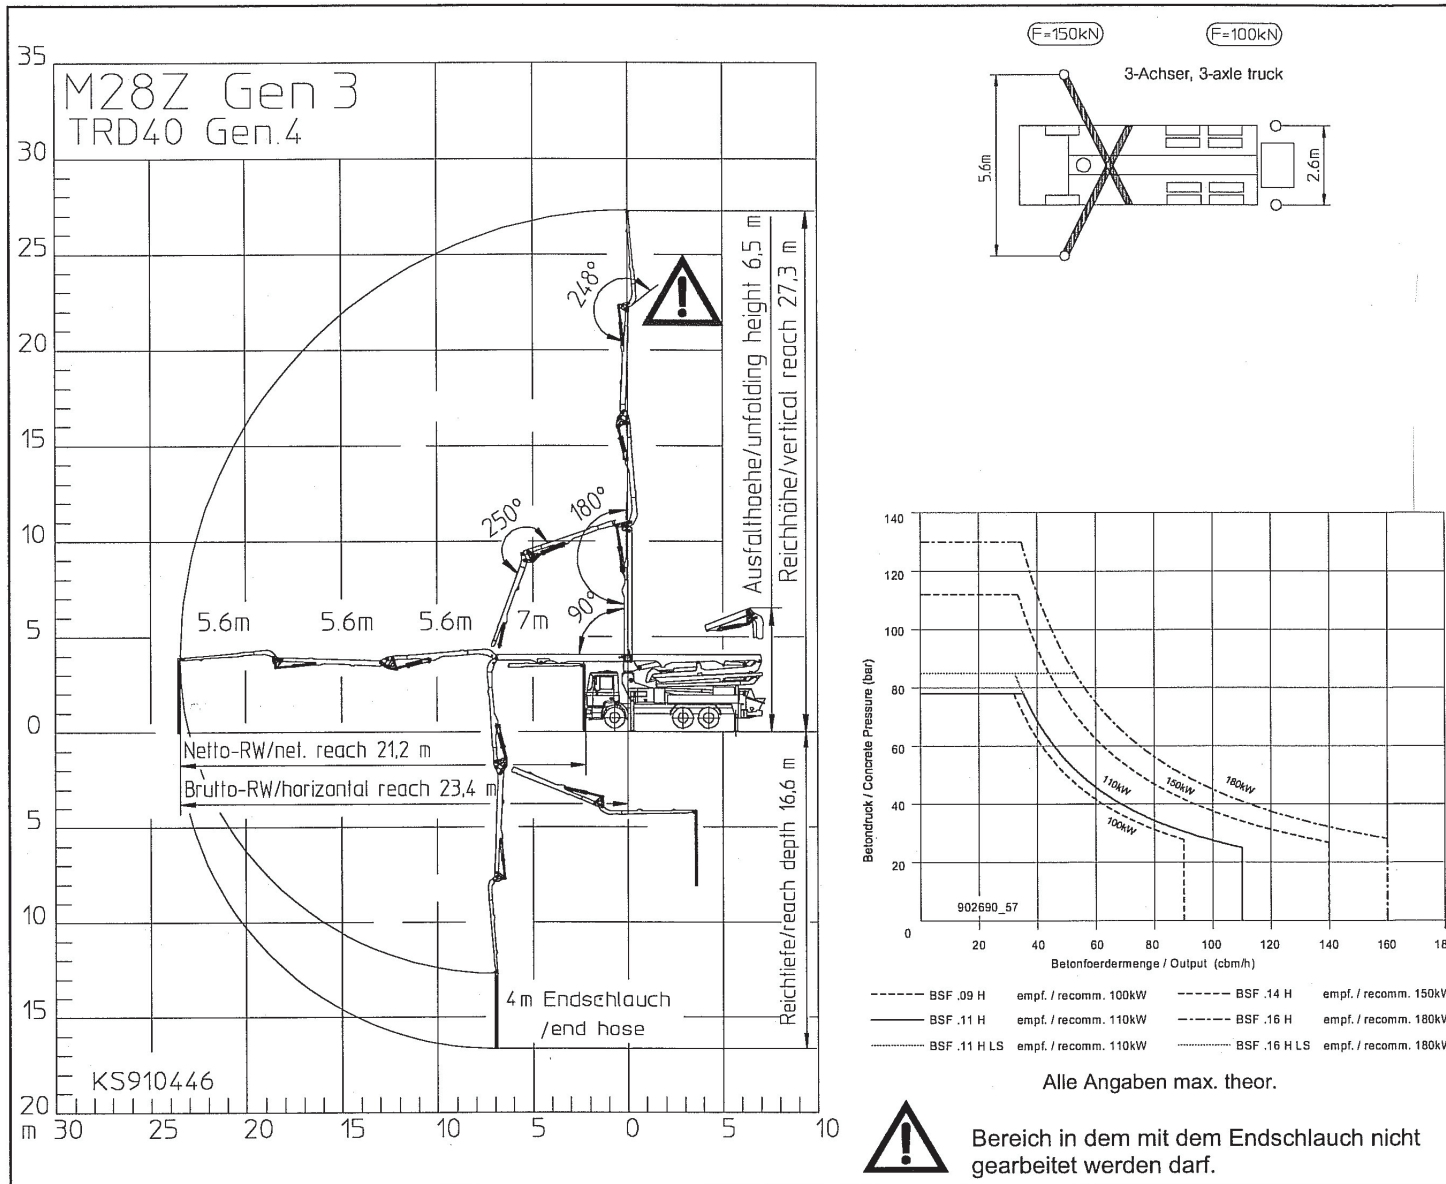

## Reichweitendiagramm, Abstützung, Leistungsdiagramm

Pfaffenhäule 6  
78224 Singen (Hohentwiel)

Tel. +49 (0)7731 - 8762-13

Fax +49 (0)7731 - 8762-11

Email: info@birsner-singen.de