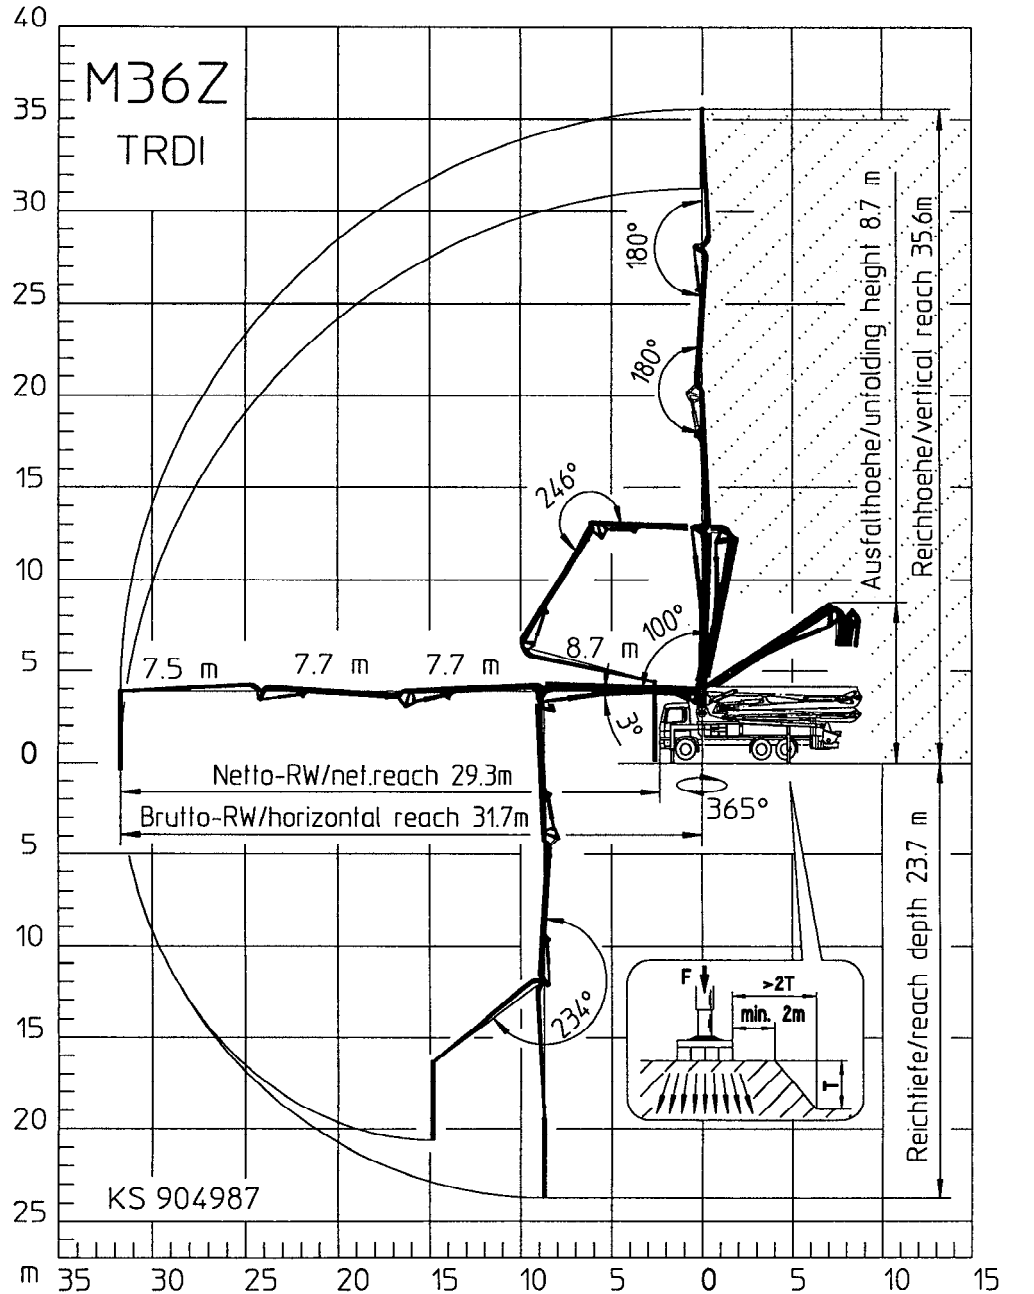

Betonpumpe M36

Weitere Informationen erhalten Sie bei:

Birsner - Spedition und Betonpumpen-Verleih GmbH & Co. KG

Pfaffenhäule 6
78224 Singen (Hohentwiel)

Tel. +49 (0)7731 - 8762-13
Fax +49 (0)7731 - 8762-11